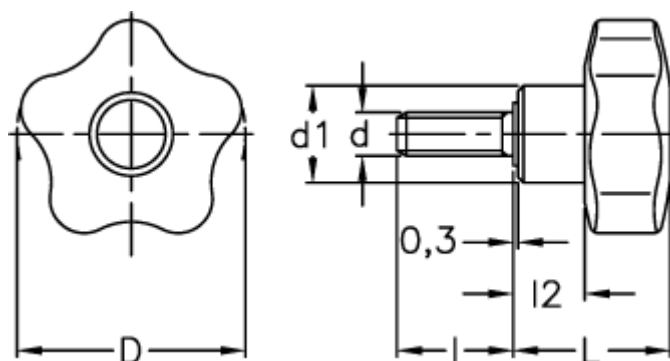

Varenummer: 23020698322
Beskrivelse: E+G Stjernegreb i termoplast
VCT.25 p-M6x16-C2, orange dækkappe

Mål

D	= 25
d1	= 13
d 6g	= M6
l	= 16
L	= 19.0
l2	= 8